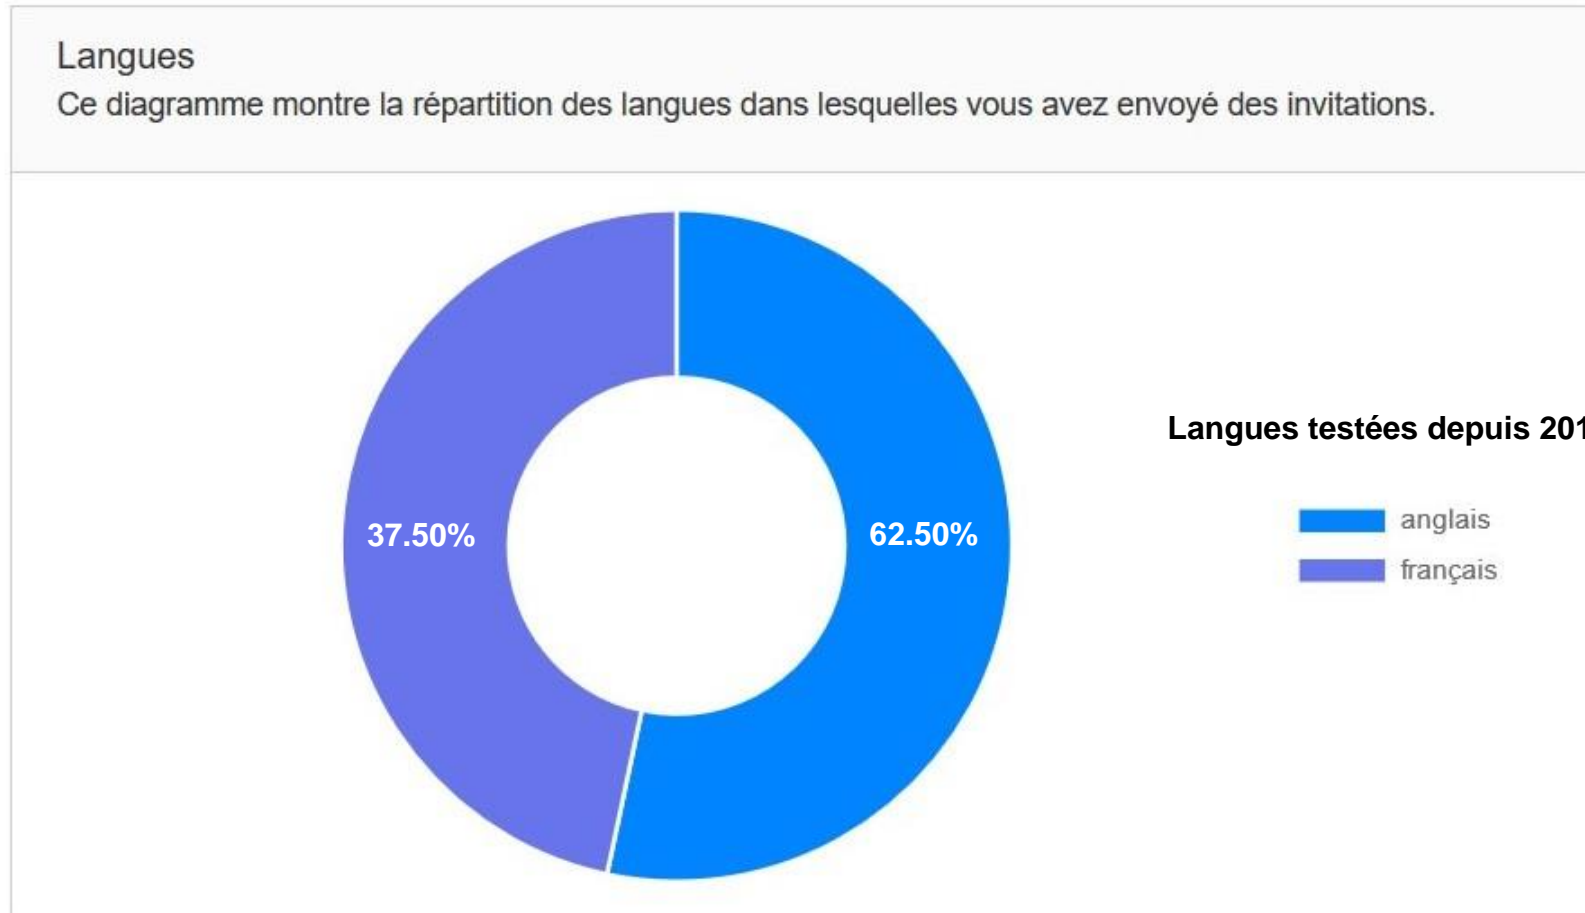

PMDLangues

Taux de Réussite (2 graphiques):

source : site de PIPPLET-FLEX

PMDLangues

Filtrez par semaine

Tous

Niveaux

Le graphique présente la répartition de vos candidats selon l'échelle CECRL. Pour chaque niveau il montre le pourcentage de candidats ayant obtenu ce niveau. En gris vous pouvez observer la distribution moyenne sur l'ensemble de la plateforme Pipplet.